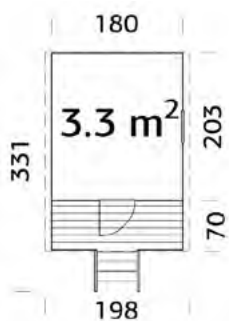

Stelzenhaus Kevin

- vorgefertigte Wandelemente
- Podesthöhe 70 cm
- ohne Dachpappe
- geeignet für den privat-häuslichen Bereich
- Fichte von EE, natur, unbehandelt
- Bohlen 16 mm
- **Lieferfrist 1 Woche**

Artikelnr.	Masse	Preis CHF
94053	B331xH225xL198cm	1'299.00