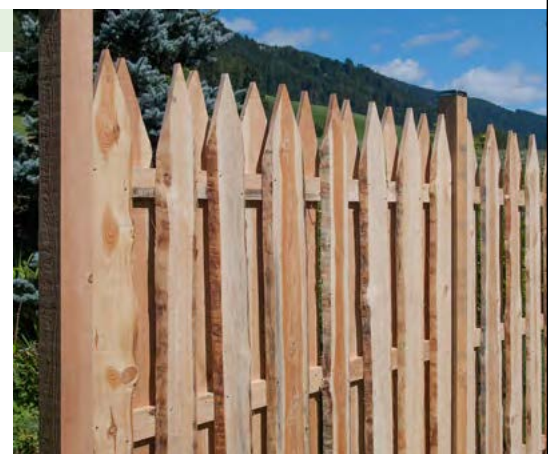

Lieferfrist 1 Woche

Artikelnr.	Masse	Preis CHF
17876P*	B179xH179cm	206.00
17874P*	B 89xH179cm	109.00