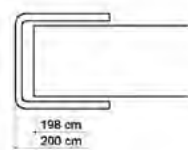

vertikale Latte

- zur Verschraubung der Bohlen
  (verhindert das Senken und Ineinander-Rutschen der Bohlen)
- 2-3 Stück pro Wandelement
- Fichte von CH, braun imprägniert im Vakuum-Druck-Verfahren, oder Lärche von CH, natur, splintfrei
- **Lieferfrist 1 Woche**

Fichte, braun imprägniert

Artikelnr.	Masse	Preis CHF
35951	6.0/2.6xL200cm	15.10

Lärche, natur, splintfrei

Artikelnr.	Masse	Preis CHF
35922	6.0/2.6xL200cm	20.20

Alu-Latte

- Streifen aus Aluminium 3 mm
- Schnittkanten roh, ungelocht
- farblos eloxiert
- **Lieferfrist 1 Woche**

Artikelnr.	Masse	Preis CHF
46040	4.0/0.3xL200cm	25.00

U-Stahlpfosten zu Sichtschutzwand aus Bohlen

- aus kaltgerolltem U-Stahl, feuerverzinkt, einseitig gebohrt oder ungebohrt
- U-Bügel für die Verwendung als Zwischenpfosten

U-Stahlpfosten, Lieferfrist 1 Woche

Artikelnr.	Ausführung	Masse	Preis CHF
17020		4/4/0.4xL200cm	65.00
17000		4/4/0.4xL225cm	74.00
17010		4/4/0.4xL250cm	82.00
17060	vorgebohrt	4/4/0.4xL200cm	69.00
17070	vorgebohrt	4/4/0.4xL225cm	79.00
17080	vorgebohrt	4/4/0.4xL250cm	87.00

Anfangs,- bzw
Endpfosten