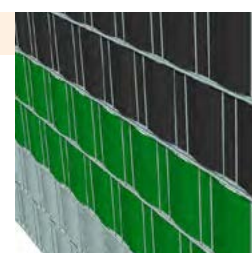

anthrazit

Artikelnr.	Masse	Preis/Pack
46062	B19xL252cm	69.00