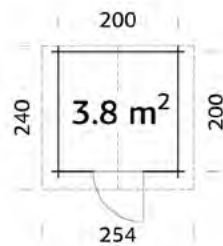

Blockbohlenhaus Flip 1

- massive, unbehandelte nordische Fichte von EE
- Boden- und Dachbretter 19 mm
- Türe mit Glaseinsatz 75 x 175 cm
- ohne Dachpappe
- **Bohlen 28 mm**
- **Heimlieferung CHF 140.00**
- **Lieferfrist 1 Woche**