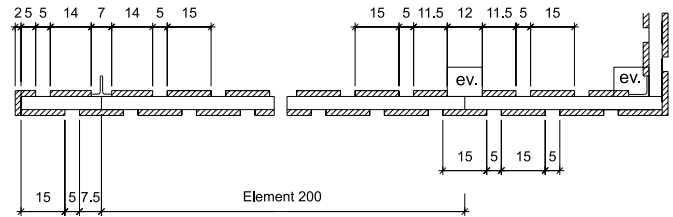

Bretter gehobelt

Artikelnr.	Masse	Traversen	Preis/Lfm
35029	H150cm	10x4.5cm	277.00
35031	H160cm	10x4.5cm	291.00
35033	H175cm	10x4.5cm	302.00
35035	H190cm	12x4.5cm	324.00
35037	H200cm	12x4.5cm	336.00