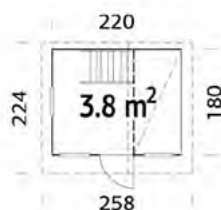

Kinderspielhaus Miriam

- zweistöckig
- vorgefertigte Elemente
- Türe 51 x 115 cm
- Fenster 35 x 35 cm
- ohne Dachpappe
- geeignet für den privat-häuslichen Bereich
- Fichte von EE, natur, unbehandelt
- Bohlen 16 mm
- **Lieferfrist ca. 5 Wochen**

Artikelnr.	Masse	Preis CHF
94044	B258xH228xT224cm	1'339.00