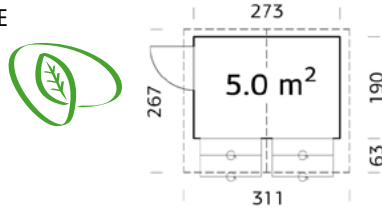

Marktstand

- massive, unbehandelte nordische Fichte von EE
- Dachbretter 16 mm
- Türe 76 x 169 cm
- Fenster 118 x 82 cm
- ohne Dachpappe, ohne Boden
- **Bohlen 16 mm**
- **Heimlieferung CHF 140.00**
- **Lieferfrist ca. 5 Wochen**

Boden zu Marktstand

Artikelnr.	Masse	Preis CHF
96064	B267xH229xL311cm	1'690.00

Artikelnr.	Preis CHF
96067	360.00