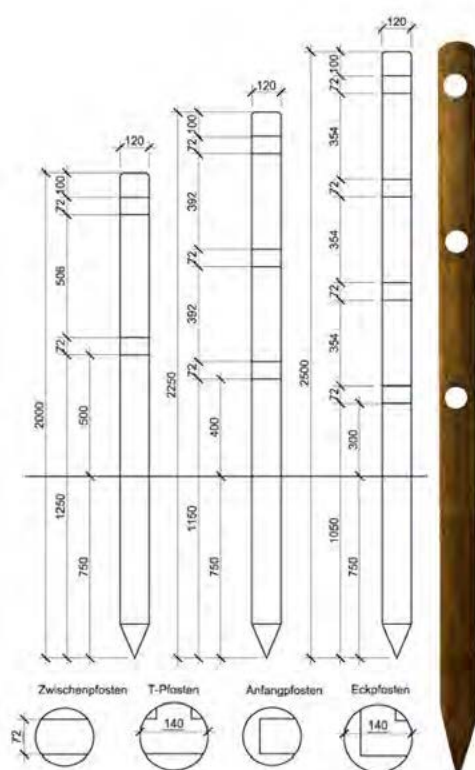

Zuschläge zu Koppel- und Rundholzzaun

- abweichende Ausfräsungen auf Anfrage
- Lieferfrist 4 Wochen

Artikelnr.	Mehrpreis für	Preis CHF
89100	Pyramidenkopf bei Pfosten aus Lärche zu Koppelzaun	20.00