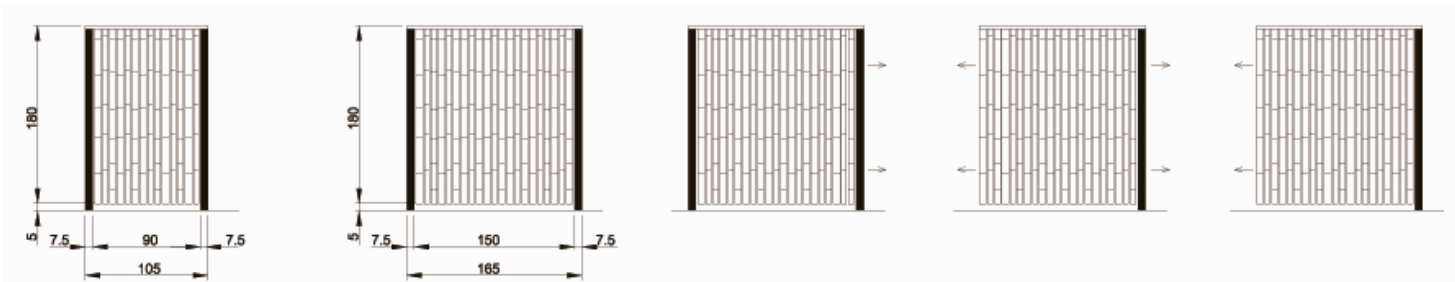

Beetumrandung

- mit drei Bodenstäben
- geflochten
- gesotten
- Weide von PL, natur, braun
- **Lieferfrist 1 Woche**

Artikelnr.	Masse	Preis CHF
90694	B100xH20/40cm	16.30

Sichtschutz Bambus

- Zaunfeld aus Bambus Ø 5.5-7.0 cm
- Pfosten 7.5/7.5xL230 cm, galvanisiert
- Pfostenverkleidung und Abdeckschiene aus Edelstahl
- Bambus von CN, natur, unbehandelt
- **Lieferfrist 1 Woche**

Artikelnr.	Ausführung	Masse	Preis CHF
90589	Komplettwand	B150xH180cm	722.00
90593	Komplettwand	B 90xH180cm	639.00
90590	Anfangswand	B150xH180cm	722.00
90594	Anfangswand	B 90xH180cm	639.00
90591	Anschlusswand	B150xH180cm	559.00
90595	Anschlusswand	B 90xH180cm	476.00
90592	Abschlusswand	B150xH180cm	559.00
90596	Abschlusswand	B 90xH180cm	476.00

Pfostenverkleidung und Abdeckschiene aus Edelstahl

Komplettwand B 90 cm

Komplettwand B 150 cm

Anfangswand

Anschlusswand

Abschlusswand

Haselnusszaun Rügen

- Haselruten Ø 1 – 3 cm
- Seitenruten Ø 3 – 4 cm
- geflochten
- Haselnuss von PL, natur, unbehandelt
- **Lieferfrist 1 Woche**