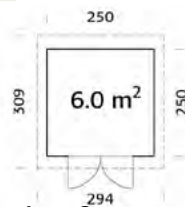

Boden zu Blockbohlenhaus Lena 2

Artikelnr.	Preis CHF
96506	490.00