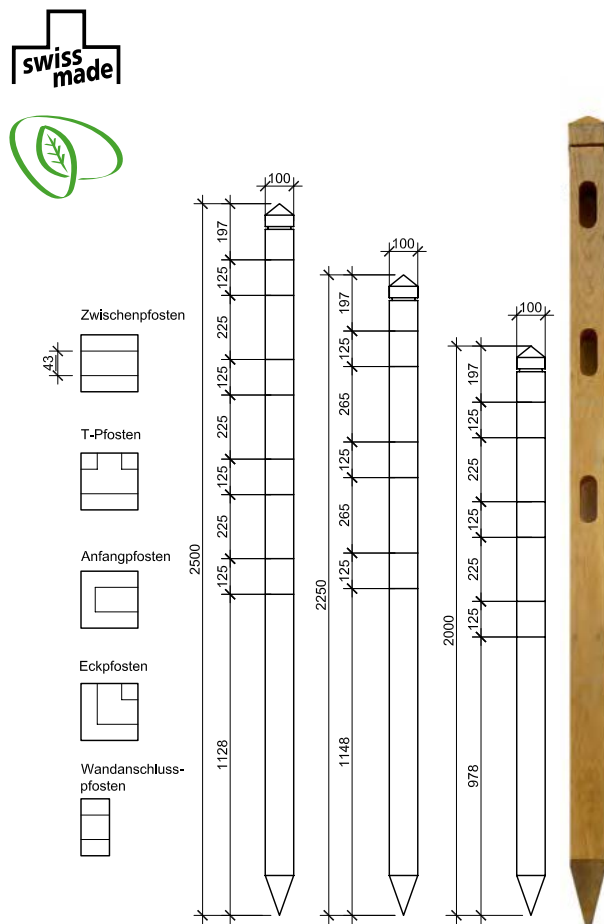

für 4 Planken

Artikelnr.	Masse	Ausführung	Preis CHF
74802	10/10xL250cm	Zwischenpfosten	167.60
74812	10/10xL250cm	T-Pfosten	178.15
74822	10/10xL250cm	Eckpfosten	178.15
74832	10/10xL250cm	Endpfosten	178.15
74842	5/10xL250cm	Wandanschluss	89.60