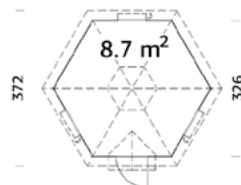

Blockbohlenhaus Sara

- massive, unbehandelte nordische Fichte von EE
- vorgefertigte Wand- und Dachelemente
- Bodenbretter 19 mm
- Einzeltüre mit Doppelverglasung 65 x 148 cm
- drei Fenster 59 x 41 cm
- ohne Dachpappe
- **Bohlen 44 mm**
- **Heimlieferung CHF 140.00**
- **Lieferfrist ca. 5 Wochen**

Artikelnr.	Masse	Preis CHF
96503	Ø372xH314cm	4'990.00

Grillofen zu Blockbohlenhaus Sara

Artikelnr.	Preis CHF
96504	2'170.00