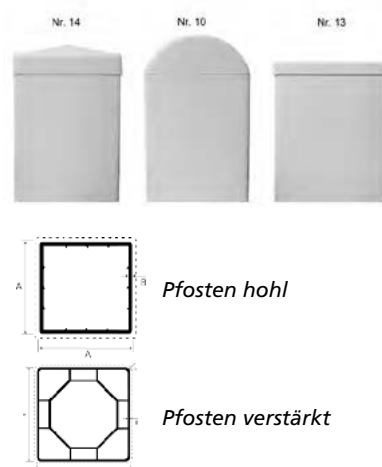

Pfosten verstärkt

Artikelnr.	Masse	Preis CHF
82310	10.0/10.0xL 60cm	23.50
82311	10.0/10.0xL 80cm	29.70
82312	10.0/10.0xL100cm	33.20
82313	10.0/10.0xL120cm	38.00
82314	10.0/10.0xL140cm	45.30
82315	10.0/10.0xL160cm	57.50