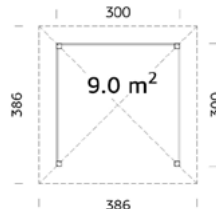

Boden zu Pavillon

Artikelnr.	Masse	Preis CHF
96055	B386xH323xL386cm	2'549.00

Artikelnr.	Preis CHF
96056	753.00

Gerätehaus Thomas

- unbehandelte Fichte von EE
- vorgefertigte Wandelemente
- Doppeltüre 138 x 182 cm
- seitliches Fenster 44 x 44 cm
- inkl. Dachpappe
- **Bohlen 16 mm**
- **Lieferfrist 1 Woche**