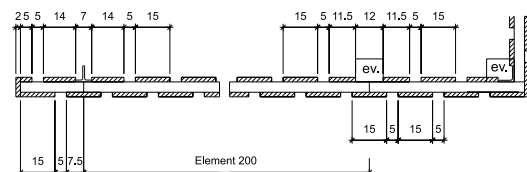

Bretter gehobelt

Artikelnr.	Masse	Preis/Lfm
35091	H150cm	308.00
35093	H175cm	344.00
35095	H200cm	373.00