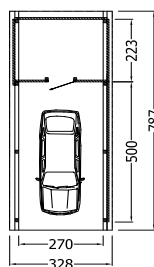

Artikelnr.	Masse	Preis CHF
97042	B328xH240xL787cm	2'750.00

Zubehör zu Flachdach-Einzel-Carport Montreal lang

- Dachrinnenanlage aus dunkelbraunem Kunststoff, Fallrohr, Bögen, Einhangbleche und Befestigung
- Rückwand Deckelschalung 19 x 170 mm, inkl. Befestigung
- Seitenwand Deckelschalung 19 x 170 mm, inkl. Zusatzpfosten mit Befestigung
- Abstellraum inkl. 2 Zusatzpfosten
- Fichte/Kiefer von PL, grünlich druckimprägniert
- Lieferfrist 6-7 Wochen

Randabdeckprofil

Artikelnr.	Masse	Preis CHF
97941	12 Stück x L200cm	378.00

Rückwand

Artikelnr.	Masse	Preis CHF
97621	B270xH200cm	322.00

Seitenwand

Artikelnr.	Masse	Preis CHF
97652	B223xH200cm	253.00

Dachrinnenanlage

Artikelnr.	Preis CHF
97910	282.00

Seitenwand

Artikelnr.	Masse	Preis CHF
97651	B500xH200cm	708.00

Abstellraum

Artikelnr.	Masse	Preis CHF
97641	B270xH200xL233cm	1'690.00