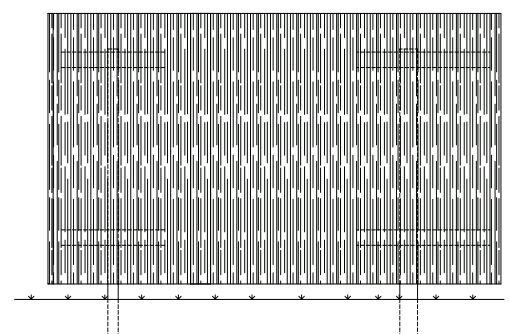

Sichtschutzwand aus Bohlen

- einfaches System mit U-Stahlpfosten oder Holzpfosten
- Sighthöhe der Bohlen 12.5 cm
- Fichte von CH/DE/IT, braun imprägniert im Vakuum-Druck-Verfahren, oder Lärche von CH/DE/IT, natur, splintfrei
- **Mass- und Spezialanfertigung möglich**
- **Achtung:** Bedingt durch die natürlichen Holzeigenschaften schwinden die Hölzer und können sich mit der Zeit verziehen/verdrehen. Um dies zu minimieren, müssen mindestens 3 vertikale Latten pro Element angebracht werden.
- **Lieferfrist 1 Woche**

- Wandelemente (ohne Montage) fertig vernagelt, bestehend aus:
- Traversen in Lärchenholz vierkant, gehobelt
 - Fichten-/Tannenbretter 15 x 2.4 cm (Deckbreite 13.5 cm)
 - Pfostenabstand ca. 200 cm
 - Fichte/Lärche von CH/DE braun imprägniert im Vakuum-Druck-Verfahren, auf Wunsch grünlich
 - Pfosten siehe Seite 25
 - **sehr robuste Ausführung**
 - **Mass- und Spezialanfertigung möglich, z. B. Lärche natur**
 - **Lieferfrist 4 Wochen**

Bretter sägeroh

Artikelnr.	Masse	Traversen	Preis/Lfm
35050	H150cm	10x4.5cm	245.00
35051	H175cm	10x4.5cm	266.00
35052	H190cm	12x4.5cm	285.00
35053	H200cm	12x4.5cm	306.00

Bretter gehobelt

Artikelnr.	Masse	Traversen	Preis/Lfm
35054	H150cm	10x4.5cm	278.00
35055	H175cm	10x4.5cm	309.00
35056	H190cm	12x4.5cm	351.00
35057	H200cm	12x4.5cm	371.00

aussen innen

Ansicht aussen

Sichtschutzwand mit Überdeckung

- Wandelemente (ohne Montage) fertig vernagelt, bestehend aus:
 - Traversen in Lärchenholz vierkant, gehobelt
 - Fichten-/Tannenbretter 15 x 2 cm und 10 x 2 cm mit ca. 2.5 cm Überdeckung aufgenagelt
 - Pfostenabstand ca. 200 cm
 - Fichte/Lärche von CH/DE braun imprägniert im Vakuum-Druck-Verfahren, auf Wunsch grünlich
 - Pfosten siehe Seite 25
 - **sehr robuste Ausführung**
 - **Mass- und Spezialanfertigung möglich, z. B. Lärche natur**
 - **Lieferfrist 4 Wochen**