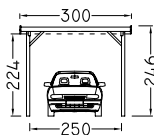

Flachdach-Einzel-Carport Hockenheim (Silverstone)

- 4 Pfosten 12 x 12 cm
- Zangen und Sparren 6 x 12 cm
- inkl. H-Betonanker und Montageset
- Holzblende 3-seitig
- Einfahrtshöhe 234 cm
- Fichte/Kiefer von PL, grünlich druckimprägniert
- Schneelast 100 kg/m²
- Heimlieferung CHF 180.00

Seitenwand als Zusatzartikel

mit Kunststoffplatten schwarz, Lieferfrist 6-7 Wochen

Artikelnr.	Masse	Preis CHF
97011	B305xH246xL503cm	1'700.00

mit Trapezblech, Lieferfrist 6-7 Wochen

Artikelnr.	Masse	Preis CHF
97014	B305xH246xL503cm	1'960.00

Zubehör zu Flachdach-Einzel-Carport Hockenheim (Silverstone)

- Dachrinnenanlage aus dunkelbraunem Kunststoff, Fallrohr, Bögen, Einhangbleche und Befestigung
- Rückwand Deckelschalung 19 x 170 mm, inkl. Befestigung
- Seitenwand Deckelschalung 19 x 170 mm, inkl. Zusatzpfosten mit Befestigung
- Fichte/Kiefer von PL, grünlich druckimprägniert
- Lieferfrist 6-7 Wochen

Randabdeckprofil

Artikelnr.	Masse	Preis CHF
97921	8 Stück x L200cm	285.00

Rückwand

Artikelnr.	Masse	Preis CHF
97601	B250xH200cm	313.00

Dachrinnenanlage

Artikelnr.	Preis CHF
97910	282.00

Seitenwand

Artikelnr.	Masse	Preis CHF
97611	B450xH200cm	635.00

Flachdach-Einzel-Carport Montreal lang

- 8 Pfosten 12 x 12 cm
- Zangen und Sparren 6 x 12 cm
- inkl. H-Betonanker und Montageset
- Holzblende 3-seitig
- Einfahrtshöhe 220 cm
- Eindeckung mit Trapezblech
- Fichte/Kiefer von PL, grünlich druckimprägniert
- Schneelast 100 kg/m²
- Heimlieferung CHF 240.00
- Lieferfrist 6-7 Wochen