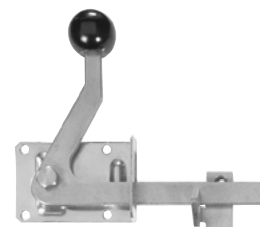

Einzel- und Doppeltorbeschläge

- passend zu Palisaden-, Staketen- und Jägerzauntor
- gelb-/blau verzinkt
- **Lieferfrist 1 Woche**

Artikelnr.	Anwendung	Preis CHF
00351	Einzeltor	49.00
98690	Doppeltor	129.00

Einzeltorbeschlag zu Ornament- und Sichtschutztor

- passend zu Tor gerade
- gelb-/blauverzinkt
- **Lieferfrist 1 Woche**

Artikelnr.	Preis CHF
98602	125.00

Winkelband

- passend zu Sichtschutztore, für Kloben Ø 13 mm
- oberes und unteres Band (1 Paar)
- feuerverzinkt
- **Lieferfrist 1 Woche**

Artikelnr.	Preis CHF
98603	68.00

Kloben verstellbar

- passend zu Winkelband
- Ø 13 mm
- feuerverzinkt
- **Lieferfrist 1 Woche**

Artikelnr.	Preis CHF
98605	25.90

Gartentorfall

- rostfreier Edelstahl
- inkl. Schrauben
- **Lieferfrist 1 Woche**

Artikelnr.	Masse	Preis CHF
40771P	B8xL5.5cm	23.00

Schloss für Holztüren

- Schlosskasten Messing blau verzinkt, Schild feuerverzinkt
- Drücker Alu roh, Drückerschraube rostfrei
- Schliesskloben 14 mm, feuerverzinkt
- links und rechts verwendbar
- **Lieferfrist 1 Woche**

mit Zifferschlüssel

Artikelnr.	Preis CHF
60005	98.00

mit Kaba-Zylinder-Ausschnitt

Artikelnr.	Preis CHF
60004	103.00

mit einseitig verlängertem Drücker für Kreuzzauntüre

Artikelnr.	Preis CHF
60014	103.00

Grendelriegel

- rostfreier Edelstahl
- matt gebürstet
- inkl. Schliesskloben
- **Lieferfrist 1 Woche**

Artikelnr.	Masse	Preis CHF
98607	B5.5xL 9cm	39.50
98608	B6.0xL11cm	79.50

Verschluss

- passend zu Sichtschutztore
- für Innen- und Aussenbetätigung
- gelbverzinkt
- **Lieferfrist 1 Woche**

Artikelnr.	Preis CHF
98606	39.00