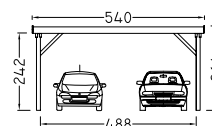

mit Kunststoffplatten schwarz

Artikelnr.	Masse	Preis CHF
97021	B540xH264xL512cm	2'580.00

mit Trapezblech

Artikelnr.	Masse	Preis CHF
97024	B540xH264xL512cm	2'835.00

Zubehör zu Flachdach-Doppel-Carport Hockenheim