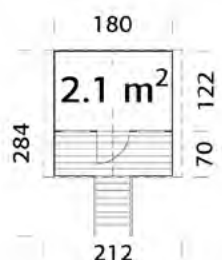

Stelzenhaus Nadine

- vorgefertigte Wandelemente, Pfosten 7 x 7 cm
- Podesthöhe 70 cm
- Türe 51 x 115 cm, Fenster 38 x 44 cm
- ohne Dachpappe
- geeignet für den privat-häuslichen Bereich
- Fichte von EE, natur, unbehandelt
- Bohlen 16 mm
- **Lieferfrist 1 Woche**

Artikelnr.	Masse	Preis CHF
94052	B284xH287xL212cm	998.00