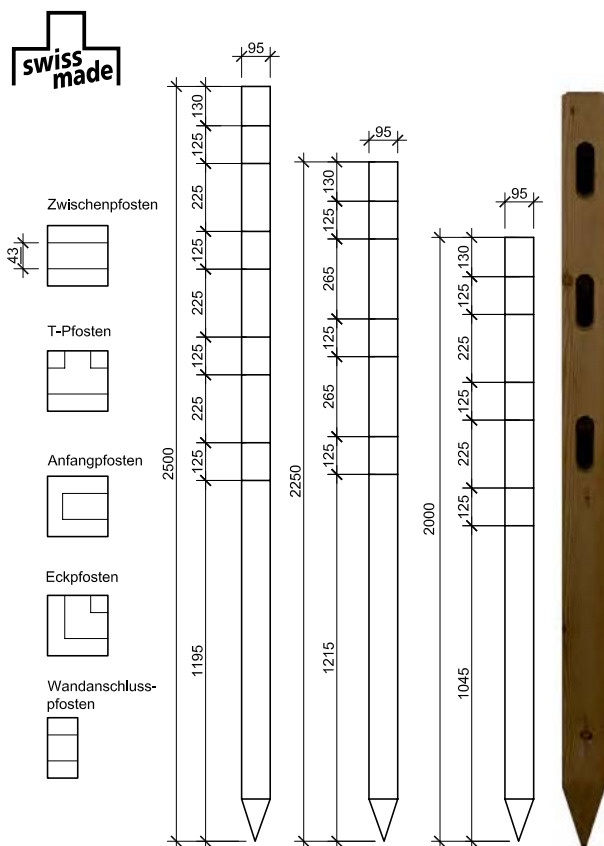

Pfosten in Lärche zu Koppelzaun

- vierkant, glattgehobelt, gespitzt, Längskanten gefast
- für Planken 12/4 cm
- Lärche von CH/DE, braun imprägniert im Vakuum-Druck-Verfahren
- **Mass- und Spezialanfertigung möglich**
- **Lieferfrist 4 Wochen**

für 3 Planken

Artikelnr.	Masse	Ausführung	Preis CHF
71900	9.5/9.5xL200cm	Zwischenpfosten	82.95
71910	9.5/9.5xL200cm	T-Pfosten	89.95
71920	9.5/9.5xL200cm	Eckpfosten	89.95
71930	9.5/9.5xL200cm	Endpfosten	89.95
71940	4.0/9.5xL200cm	Wandanschluss	51.95
71950	9.5/9.5xL225cm	Zwischenpfosten	89.50
71960	9.5/9.5xL225cm	T-Pfosten	96.15
71970	9.5/9.5xL225cm	Eckpfosten	96.15
71980	9.5/9.5xL225cm	Endpfosten	96.15
71990	4.0/9.5xL225cm	Wandanschluss	71.60

für 4 Planken

Artikelnr.	Masse	Ausführung	Preis CHF
71890	9.5/9.5xL250cm	Zwischenpfosten	102.65
71880	9.5/9.5xL250cm	T-Pfosten	111.85
71870	9.5/9.5xL250cm	Eckpfosten	111.85
71860	9.5/9.5xL250cm	Endpfosten	111.85
71850	4.0/9.5xL250cm	Wandanschluss	80.90