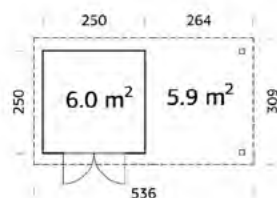

Blockbohlenhaus Lena

- massive, unbehandelte nordische Fichte von EE
- Dachbretter 16 mm
- Doppeltüre mit Glaseinsatz 140 x 180 cm
- ohne Dachpappe, ohne Boden
- Dachlast 89 kg/m²
- **Bohlen 28 mm**
- **Heimlieferung CHF 140.00**
- **Lieferfrist ca. 5 Wochen**