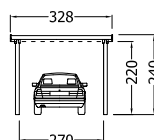

Artikelnr.	Masse	Preis CHF
97042	B328xH240xL787cm	2'750.00

Zubehör zu Flachdach-Einzel-Carport Montreal lang

- Dachrinnenanlage aus dunkelbraunem Kunststoff, Fallrohr, Bögen, Einhangbleche und Befestigung
- Rückwand Deckelschalung 19 x 170 mm, inkl. Befestigung
- Seitenwand Deckelschalung 19 x 170 mm, inkl. Zusatzpfosten mit Befestigung
- Abstellraum inkl. 2 Zusatzpfosten
- Fichte/Kiefer von PL, grünlich druckimprägniert
- Lieferfrist 6-7 Wochen

Randabdeckprofil

Artikelnr.	Masse	Preis CHF
97941	12 Stück x L200cm	378.00

Rückwand

Artikelnr.	Masse	Preis CHF
97621	B270xH200cm	322.00

Seitenwand

Artikelnr.	Masse	Preis CHF
97652	B223xH200cm	253.00

Dachrinnenanlage

Artikelnr.	Preis CHF
97910	282.00

Seitenwand

Artikelnr.	Masse	Preis CHF
97651	B500xH200cm	708.00

Abstellraum

Artikelnr.	Masse	Preis CHF
97641	B270xH200xL233cm	1'690.00