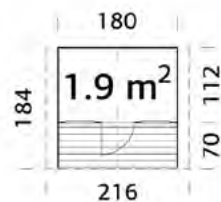

Kinderspielhaus Willi

- vorgefertigte Wandelemente
- Türe 51 x 115 cm, Fenster 38 x 44 cm
- Vorbau 70 cm
- ohne Dachpappe
- geeignet für den privat-häuslichen Bereich
- Fichte von EE, natur, unbehandelt
- Bohlen 16 mm
- **Lieferfrist 1 Woche**

Artikelnr.	Masse	Preis CHF
94043	B184xH169xL216cm	795.00