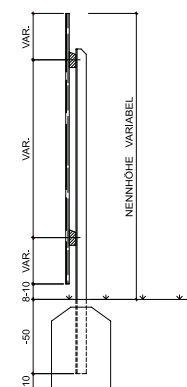

Bretter gehobelt

Artikelnr.	Masse	Traversen	Preis/Lfm
35054	H150cm	10x4.5cm	278.00
35055	H175cm	10x4.5cm	309.00
35056	H190cm	12x4.5cm	351.00
35057	H200cm	12x4.5cm	371.00

aussen innen