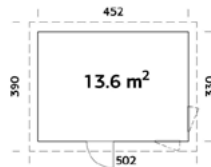

Gartenhaus Erika

- unbehandelte nordische Fichte von EE, fein gesägt
- vorgefertigte Wandelemente inkl. Windsperre 88 mm
- Boden- und Dachbretter 19 mm
- Fenster 57 x 165 cm
- Türen 78 x 191 cm
- ohne Dachpappe
- **Heimlieferung CHF 140.00**
- **Lieferfrist ca. 5 Wochen**

Artikelnr.	Masse	Preis CHF
96530	B390xH294xL502cm	5'898.00