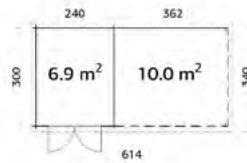

Blockbohlenhaus Klaus

- unbehandelte nordische Fichte von EE
- Dachbretter 19 mm
- Türen 151 x 175 cm
- ohne Dachpappe, ohne Boden
- **Bohlen 28 mm**
- **Heimlieferung CHF 140.00**
- **Lieferfrist ca. 5 Wochen**

Artikelnr.	Masse	Preis CHF
96524	B340xH214xL614cm	3'879.00