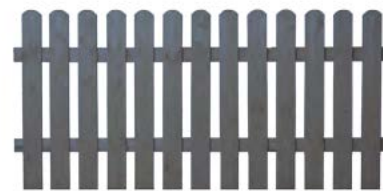

Lasuren sollten nach ca. einem Jahr farblich nachbehandelt werden.

Normtüre zu Staketenzaun grau vorlasiert

- Staketen 2.2/9.0 cm, Kopf gerundet
- Rahmen vierkant, glattgehobelt
- ohne Beschläge, Beschläge siehe Seite 34
- Kiefer von PL, FSC-zertifiziert
- **Lieferfrist 1 Woche**

Artikelnr.	Masse	Preis CHF
33175	B100xH 85cm	129.00