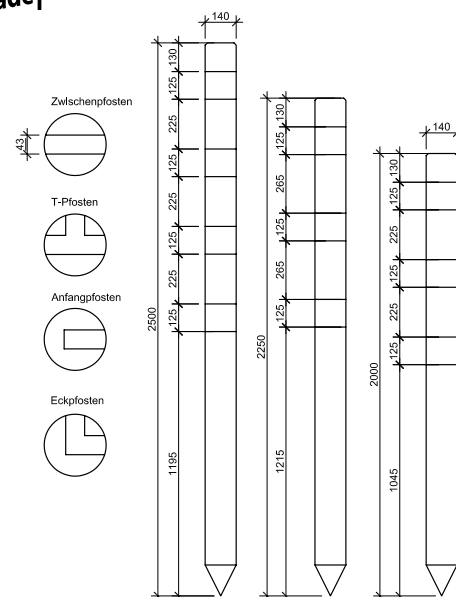

für 4 Planken

Artikelnr.	Masse	Ausführung	Preis CHF
27980	Ø14xL250cm	Zwischenpfosten	80.45
27990	Ø14xL250cm	T-Pfosten	88.15
27890	Ø14xL250cm	Eckpfosten	88.15
27880	Ø14xL250cm	Endpfosten	77.70