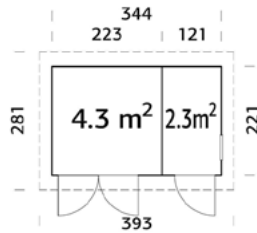

Gartenhaus Simon

- unbehandelte nordische Fichte von EE, fein gesägt
- vorgefertigte Wand- und Dachelemente
- Wandbretter 18 mm, Konstruktion 70 mm
- Boden- und Dachbretter 19 mm
- Türe 78 x 181 cm
- Doppeltüre 138 x 181 cm
- Fenster 51 x 55 cm
- ohne Dachpappe
- **Heimlieferung CHF 140.00**
- **Lieferfrist ca. 5 Wochen**

Artikelnr.	Masse	Preis CHF
96561	B281xH249xL393cm	4'195.00