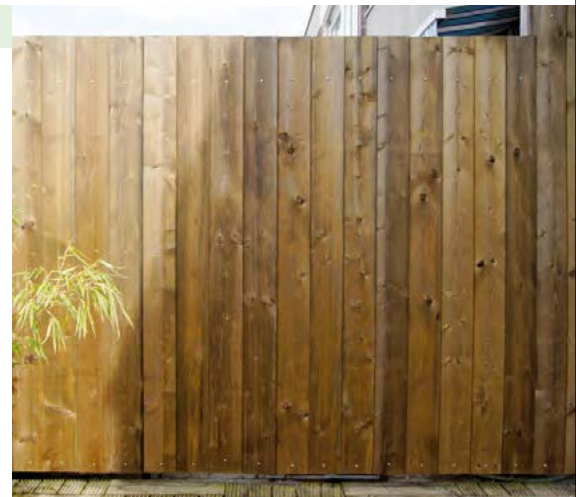

Sichtschutzwand mit gefälzten Brettern

1. Wandelemente (ohne Montage) fertig vernagelt, bestehend aus:
2. Traversen in Lärchenholz vierkant, gehobelt
   - Fichten-/Tannenbretter 15 x 2.4 cm (Deckbreite 13.5 cm)
   - Pfostenabstand ca. 200 cm
   - Fichte/Lärche von CH/DE braun imprägniert im Vakuum-Druck-Verfahren, auf Wunsch grünlich
   - Pfosten siehe Seite 25
   - **sehr robuste Ausführung**
   - **Mass- und Spezialanfertigung möglich, z. B. Lärche natur**
   - **Lieferfrist 4 Wochen**