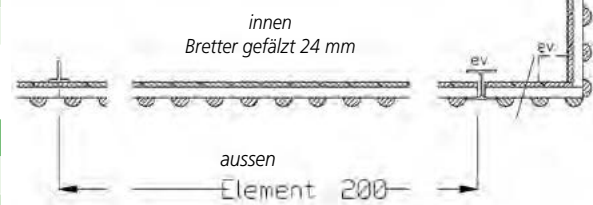

Bretter gehobelt

Artikelnr.	Masse	Preis/Lfm
37033	H150cm	488.00
37034	H175cm	533.00
37035	H200cm	568.00

Typ 34