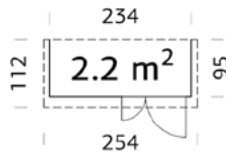

Wandschrank Ida

- unbehandelte Fichte von EE
- vorgefertigte Wandelemente
- Doppeltüre 104 x 160 cm
- Bodenbretter 16 mm
- ohne Rückwand
- inkl. Dachpappe
- Bohlen 16 mm
- **Lieferfrist 1 Woche**

Artikelnr.	Masse	Preis CHF
96049	B112xH189xL254cm	650.00