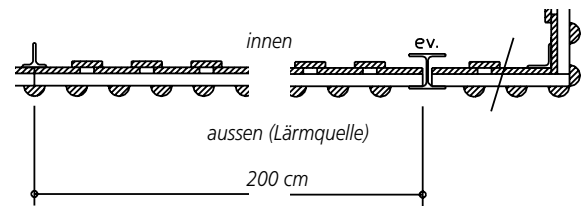

Lärmschutzwand Typ 28

Wandelemente (ohne Montage) fertig vernagelt/verschraubt bestehend aus:

- Konstruktionsholz/Traversen in Lärche von CH/DE, vierkant, gehobelt
- Dachprofil in Lärche von CH/DE
- Palisaden in Tanne von CH/DE, halbrund, zylindrisch gefräst, 7.0 cm breit
- Fichten-/Tannenbretter von CH/DE 10 x 2 und 15 x 2 cm
- Isolation Isover PBA 40 mm (oder gleichwertiges) mit Schutzgewebe
- Gewicht ca. 28 kg/m²
- Pfosten siehe Seite 27
- braun imprägniert im Vakuum-Druck-Verfahren, auf Wunsch grünlich
- **EMPA-geprüft (Prüfbericht Nr. 415892)**
- **Mass- und Spezialanfertigung möglich**
- **Lieferfrist 5 Wochen**

Bretter sägeroh

Artikelnr.	Masse	Preis/Stk.
37005	B200xH150cm	779.00
37010	B200xH175cm	861.00
37015	B200xH200cm	915.00

Bretter gehobelt

Artikelnr.	Masse	Preis/Stk.
37006	B200xH150cm	855.00
37011	B200xH175cm	940.00
37016	B200xH200cm	1'015.00

Bretter sägeroh

Artikelnr.	Masse	Preis/Lfm
37008	H150cm	443.00
37013	H175cm	483.00
37018	H200cm	518.00

Bretter gehobelt

Artikelnr.	Masse	Preis/Lfm
37009	H150cm	478.00
37014	H175cm	523.00
37019	H200cm	568.00

Prüfwerte Lärmschutzwand