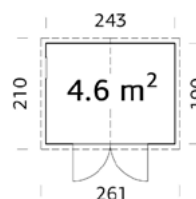

Boden zu Pavillon

Artikelnr.	Masse	Preis CHF
96055	B386xH323xL386cm	2'549.00

Artikelnr.	Preis CHF
96056	753.00

Gerätehaus Thomas

- unbehandelte Fichte von EE
- vorgefertigte Wandelemente
- Doppeltüre 138 x 182 cm
- seitliches Fenster 44 x 44 cm
- inkl. Dachpappe
- **Bohlen 16 mm**
- **Lieferfrist 1 Woche**