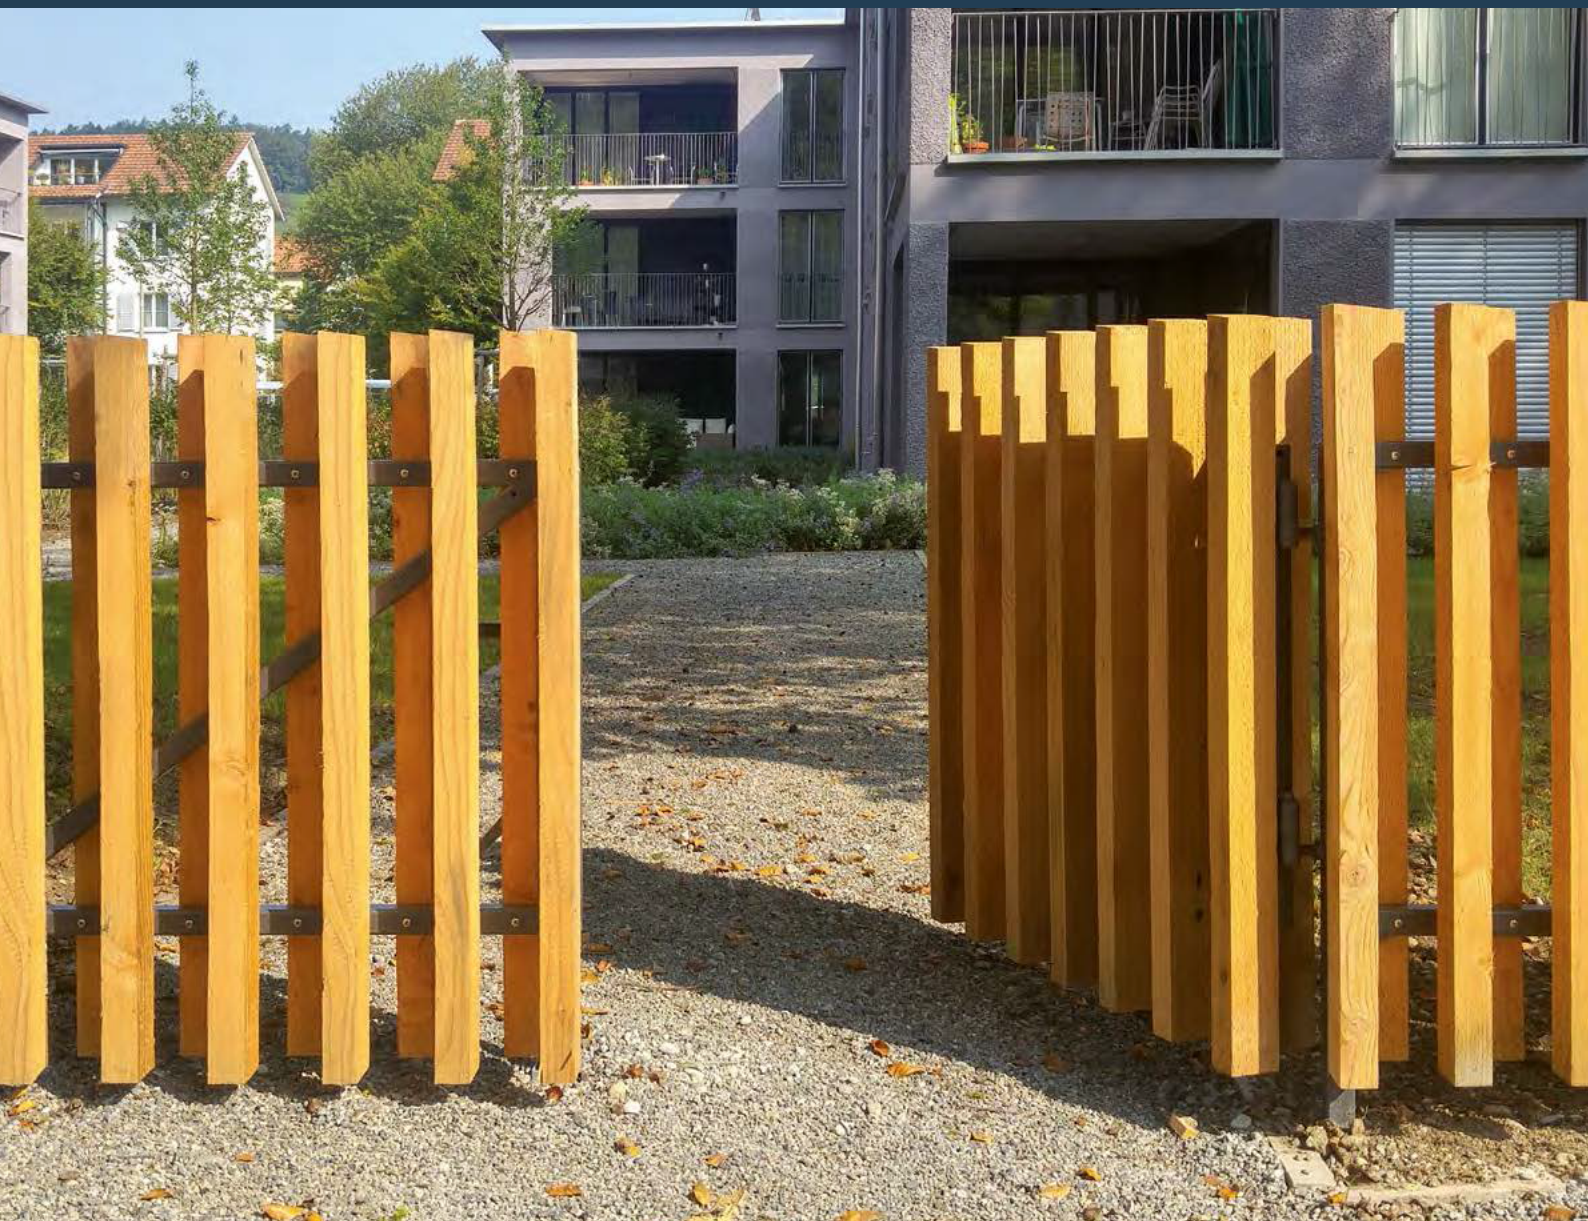

ZAUNMEISTER

ZÄUNE | SICHTSCHUTZ | TORSYSTEME

044 558 33 66 | www.zaun-meister.ch

Inhalt	Seite
Weidenzäune, Bambuszäune, Haselnusszäune	3
Massivzäune	5
Rank- und Scherengitter	11
Dichtzäune, Vorgartenzäune	13
Ornament-, Latten- und Lamellenzäune	15
Sichtschutzwände aus Kunststoff und WPC	17
Sichtschutzwände, Sichtschutzbretter	20
Lärmschutzwände	27
Pflegemittel, Vierkantpfosten, Befestigungen, Zubehör, Torbeschläge	29
Staketen-, Palisaden-, Scheren-, Kreuz- und Lattenzäune	35
Koppelzäune, Zaunmaterial	42
Staketenzäune aus Kunststoff und Aluminium	48
Zäune aus Metall	52
Pfähle, Pfosten, Stecken, Mini-Palisaden, Rollbords, Fixborduren, Mini-Staketenzaun	60
Bodendielen aus Holz, Holzfliesen, Konstruktionshölzer, Bretter	65
Spielgeräte privat und öffentlicher Bereich, Zubehör	68
Blumenkasten, Multiroller, Fahnenstange, Pergolen, Komposter, Gartenmöbel, Hochbeet	78
Blockbohlen- und Gerätehäuser	87
Pavillon	93
Carports	94