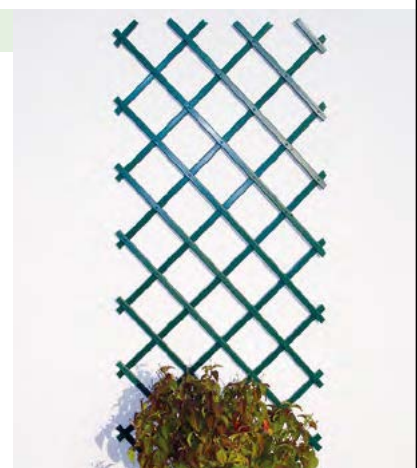

Kunststoff-Scherengitter

- glatte Oberfläche
- witterungsbeständig
- lichtecht
- **Lieferfrist 1 Woche**

weiss

Artikelnr.	Masse	Preis CHF
81601	B 30xH180cm	11.80
81611	B 60xH180cm	19.80
81621	B 90xH180cm	28.50

grün

Artikelnr.	Masse	Preis CHF
81602	B 30xH180cm	11.80
81612	B 60xH180cm	19.80
81622	B 90xH180cm	28.50