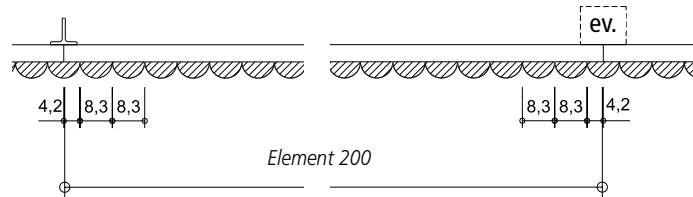

Artikelnr.	Masse	Traversen	Preis/Lfm
35000	H150cm	10x4.5cm	210.00
35001	H160cm	10x4.5cm	227.00
35002	H175cm	10x4.5cm	231.00
35003	H190cm	12x4.5cm	259.00
35004	H200cm	12x4.5cm	269.00

Sichtschutzwand aus Halbrundhölzern mit Verzahnung

- Materialbeschreibung siehe oben
- **Lieferfrist 4 Wochen**

Artikelnr.	Masse	Traversen	Preis/Lfm
35005	H150cm	10x4.5cm	259.00
35006	H160cm	10x4.5cm	279.00
35007	H175cm	10x4.5cm	292.00
35008	H190cm	12x4.5cm	312.00
35009	H200cm	12x4.5cm	321.00