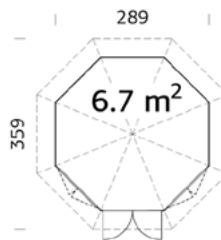

Blockbohlenhaus Marlies

- massive, unbehandelte nordische Fichte von EE
- vorgefertigte Wand- und Dachelemente
- Bodenbretter 19 mm
- Doppeltüre mit Doppelverglasung 102 x 176 cm
- zwei Fenster 96 x 98 cm
- ohne Dachpappe
- **Bohlen 28 mm**
- **Heimlieferung CHF 140.00**
- **Lieferfrist 1 Woche**

Artikelnr.	Masse	Preis CHF
96501	Ø359xH310cm	3'298.00