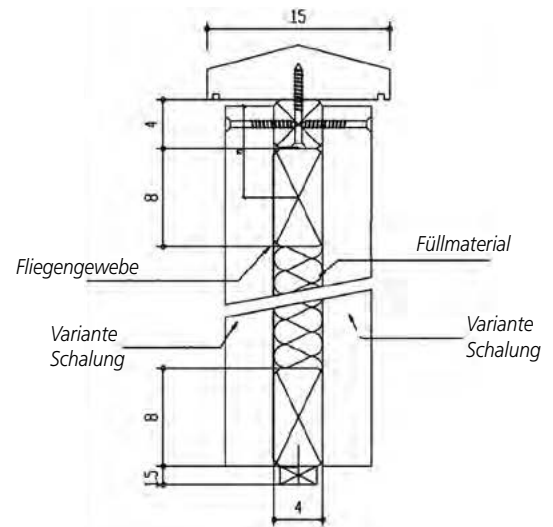

Lärmschutzwand Typ 28

Wandelemente (ohne Montage) fertig vernagelt/verschraubt bestehend aus:

- Konstruktionsholz/Traversen in Lärche von CH/DE, vierkant, gehobelt
- Dachprofil in Lärche von CH/DE
- Palisaden in Tanne von CH/DE, halbrund, zylindrisch gefräst, 7.0 cm breit
- Fichten-/Tannenbretter von CH/DE 10 x 2 und 15 x 2 cm
- Isolation Isover PBA 40 mm (oder gleichwertiges) mit Schutzgewebe
- Gewicht ca. 28 kg/m²
- Pfosten siehe Seite 27
- braun imprägniert im Vakuum-Druck-Verfahren, auf Wunsch grünlich
- **EMPA-geprüft (Prüfbericht Nr. 415892)**
- **Mass- und Spezialanfertigung möglich**
- **Lieferfrist 5 Wochen**

Bretter sägeroh

Artikelnr.	Masse	Preis/Stk.
37005	B200xH150cm	779.00
37010	B200xH175cm	861.00
37015	B200xH200cm	915.00

Bretter gehobelt

Artikelnr.	Masse	Preis/Stk.
37006	B200xH150cm	855.00
37011	B200xH175cm	940.00
37016	B200xH200cm	1'015.00

Bretter sägeroh

Artikelnr.	Masse	Preis/Lfm
37008	H150cm	443.00
37013	H175cm	483.00
37018	H200cm	518.00

Bretter gehobelt

Artikelnr.	Masse	Preis/Lfm
37009	H150cm	478.00
37014	H175cm	523.00
37019	H200cm	568.00

Prüfwerte Lärmschutzwand