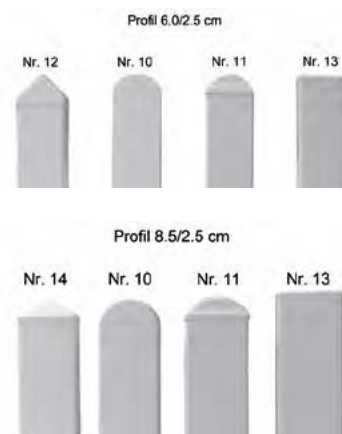

Staketen zu Kunststoffzaun Paris und Lyon

- Hohlkammerprofil mit aufgeklebter Zaunkappe rund, andere Kopfformen auf Anfrage
- hochwertig, UV-beständig und lichteht
- Farbe weiss, andere Farben auf Anfrage
- **Lieferfrist 2 Wochen**

Staketen Paris

Artikelnr.	Masse	Preis CHF
82200	6.0/2.5xL 60cm	8.00
82201	6.0/2.5xL 80cm	9.20
82202	6.0/2.5xL100cm	9.85
82203	6.0/2.5xL120cm	10.75

Staketen Lyon

Artikelnr.	Masse	Preis CHF
82210	8.5/2.5xL 60cm	8.30
82211	8.5/2.5xL 80cm	9.60
82212	8.5/2.5xL100cm	10.30
82213	8.5/2.5xL120cm	11.30

Traversen zu Kunststoffzaun Paris und Lyon

- Hohlkammerprofil inkl. zwei Abschlusskappen
- hochwertig, UV-beständig und lichteht
- Farbe weiss, andere Farben auf Anfrage
- **Lieferfrist 2 Wochen**

Artikelnr.	Masse	Preis CHF
82430	8.5/2.5xL189cm	16.90