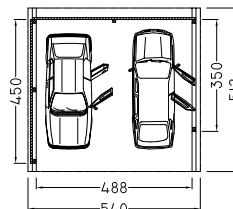

mit Kunststoffplatten schwarz

Artikelnr.	Masse	Preis CHF
97021	B540xH264xL512cm	2'580.00

mit Trapezblech

Artikelnr.	Masse	Preis CHF
97024	B540xH264xL512cm	2'835.00

Zubehör zu Flachdach-Doppel-Carport Hockenheim