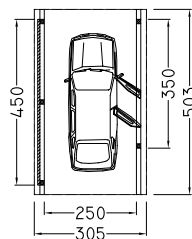

Flachdach-Einzel-Carport Hockenheim (Silverstone)

- 4 Pfosten 12 x 12 cm
- Zangen und Sparren 6 x 12 cm
- inkl. H-Betonanker und Montageset
- Holzblende 3-seitig
- Einfahrtshöhe 234 cm
- Fichte/Kiefer von PL, grünlich druckimprägniert
- Schneelast 100 kg/m²
- Heimlieferung CHF 180.00

Seitenwand als Zusatzartikel

mit Kunststoffplatten schwarz, Lieferfrist 6-7 Wochen

Artikelnr.	Masse	Preis CHF
97011	B305xH246xL503cm	1'700.00

mit Trapezblech, Lieferfrist 6-7 Wochen

Artikelnr.	Masse	Preis CHF
97014	B305xH246xL503cm	1'960.00

Zubehör zu Flachdach-Einzel-Carport Hockenheim (Silverstone)

- Dachrinnenanlage aus dunkelbraunem Kunststoff, Fallrohr, Bögen, Einhangbleche und Befestigung
- Rückwand Deckelschalung 19 x 170 mm, inkl. Befestigung
- Seitenwand Deckelschalung 19 x 170 mm, inkl. Zusatzpfosten mit Befestigung
- Fichte/Kiefer von PL, grünlich druckimprägniert
- Lieferfrist 6-7 Wochen

Randabdeckprofil

Artikelnr.	Masse	Preis CHF
97921	8 Stück x L200cm	285.00

Rückwand

Artikelnr.	Masse	Preis CHF
97601	B250xH200cm	313.00

Dachrinnenanlage

Artikelnr.	Preis CHF
97910	282.00

Seitenwand

Artikelnr.	Masse	Preis CHF
97611	B450xH200cm	635.00

Flachdach-Einzel-Carport Montreal lang

- 8 Pfosten 12 x 12 cm
- Zangen und Sparren 6 x 12 cm
- inkl. H-Betonanker und Montageset
- Holzblende 3-seitig
- Einfahrtshöhe 220 cm
- Eindeckung mit Trapezblech
- Fichte/Kiefer von PL, grünlich druckimprägniert
- Schneelast 100 kg/m²
- Heimlieferung CHF 240.00
- Lieferfrist 6-7 Wochen