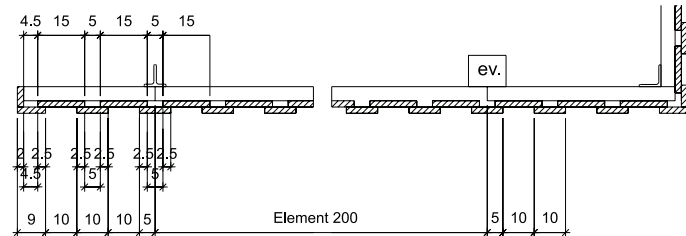

Bretter sägeroh

Artikelnr.	Masse	Traversen	Preis/Lfm
35010	H150cm	10x4.5cm	229.00
35012	H160cm	10x4.5cm	242.00
35014	H175cm	10x4.5cm	253.00
35016	H190cm	12x4.5cm	266.00
35018	H200cm	12x4.5cm	275.00