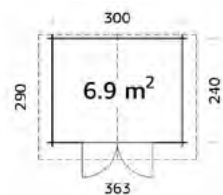

Blockbohlenhaus Flip 2

- massive, unbehandelte nordische Fichte von EE
- Boden- und Dachbretter 19 mm
- Doppeltüre mit Glaseinsatz 151 x 175 cm
- ohne Dachpappe
- **Bohlen 28 mm**
- **Heimlieferung CHF 140.00**
- **Lieferfrist 1 Woche**